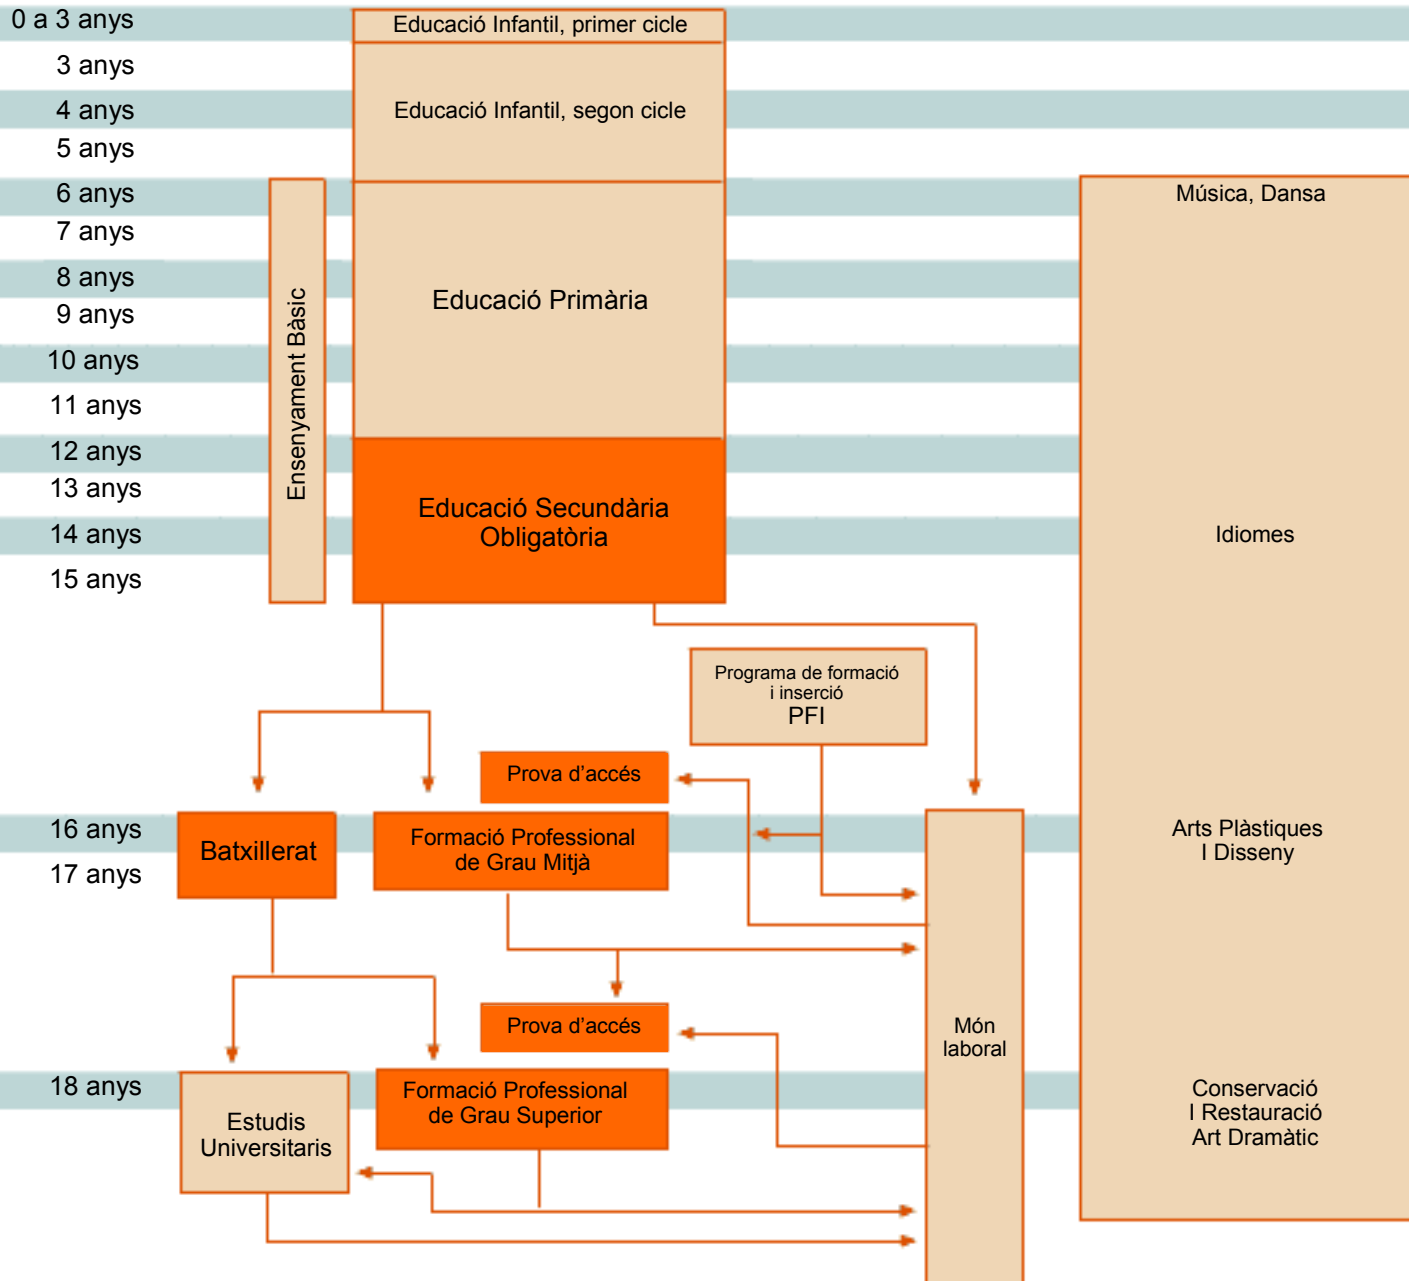

PROJECTES DE CENTRE

- Programa GEP d'aprenentatge integrat de continguts i llengua estrangera
- Emprenedoria en anglès
- Erasmus+ d'associació escolar a l'ESO amb Escòcia i practiques a l'estranger a l'FP
- Intercanvi lingüístic i cultural amb Alemanya
- Programa experimental de certificació de B1 i B2 amb Escola Oficial d'Idiomes
- Preparació exàmens oficials de francès i alemany
- Programa de mobilitat Québec i França
- Xarxa de competències bàsiques de treball per projectes i enfocament globalitzat
- Com Sona l'ESO de colònies musicals
- Lego League (robòtica educativa)
- Servei comunitari
- Coordinació amb les escoles de primària
- Atenció a la diversitat
- Pla d'Acció Tutorial
- Tutoria entre iguals
- Colònies de 1r a 3r ESO
- Viatges a 4t ESO i batxillerat
- Campus Ítaca UAB
- Relacions escola - empresa
- PF Dual
- Netinet
- MetròpolisFPLab
- Programa Salut-Escola
- Setmana de la Ciència
- Setmana de les Llengües
- Biblioteca escolar
- Instal·lació col·laboradora per a la cria en captivitat de la tortuga mediterrània en col·laboració amb el CRARC

a prop teu

@insffg_sjd

@InstitutFrancescFerreriGuardia

@insffg_sjd

ACCÉS A L'INSTITUT

AUTOBUSOS: 78, 157, 63, L10, L46, L52 i L77

RENFE: R1 R4

TRAMBAIX: La Fontsa T2

LA NOSTRA OFERTA FORMATIVA

Ensenyaments de Règim General

Ensenyaments de Règim Especial

Educació Secundària Obligatòria

ESO — (de 1r a 4t curs)

- Matèries comunes
- Matèries optatives
- Treball de síntesi i projecte de recerca